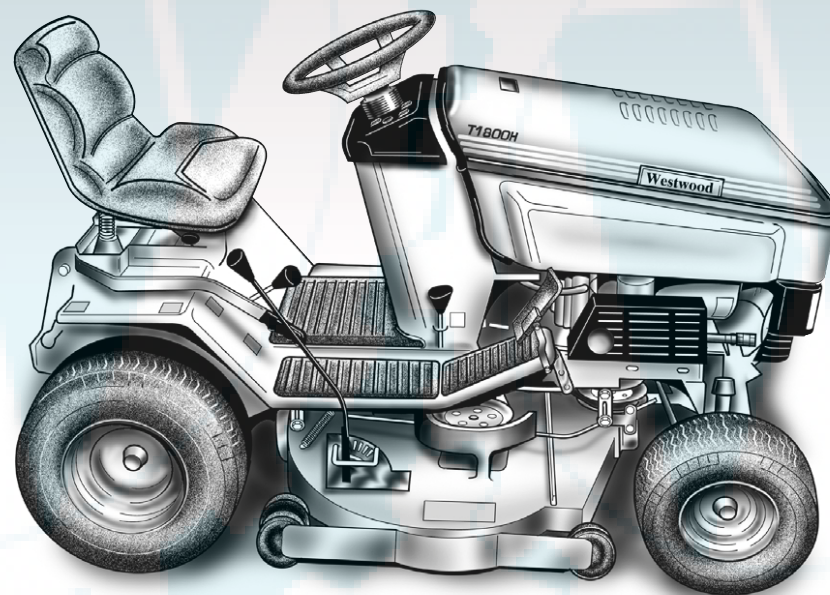

www.ersatzteil-service.de

www.ersatzteilplan.de

Westwood

WESTWOOD T1800H/48 (122cm)

GARDEN TRACTOR PARTS CATALOGUE 1997

T H E B E S T O F B R I T I S H E N G I N E E R I N G

Ihr Ersatzteilspezialist im Internet